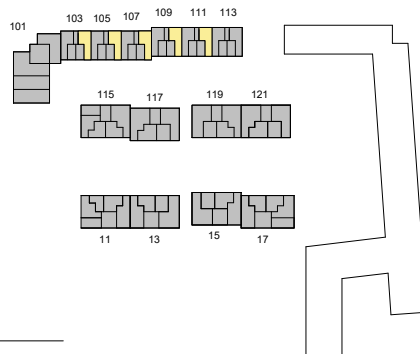

Lägenhetens placering i huset

Husens placering i området

Förvaltaren bibehåller sig rätten till ändringar i utförande. Lägenheterna är uppmätta på ritning och variation kan förekomma vid fysisk uppmätning BOA inkluderar innerväggar, enligt löpande svensk standard.

FRD Förråd

Lägenhetens placering i huset

Husens placering i området

Förvaltaren bibehåller sig rätten till ändringar i utförande. Lägenheterna är uppmätta på ritning och variation kan förekomma vid fysisk uppmätning BOA inkluderar innerväggar, enligt löpande svensk standard.