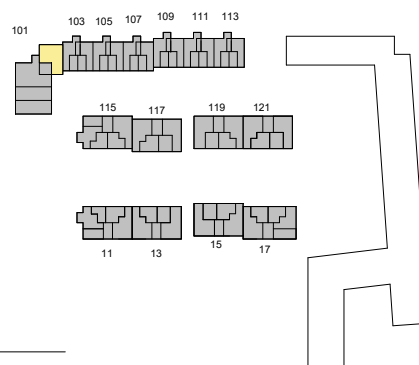

FRD Förråd

Lägenhetens placering i huset

Husens placering i området

Yta 41 kvm

Rum 2 rok

Lägenhet Våning

Gamla Uppsalagatan 101-1102 1tr
 101-1202 2tr
 101-1301 3tr

Förvaltaren bibehåller sig rätten till ändringar i utförande. Lägenheterna är uppmätta på ritning och variation kan förekomma vid fysisk uppmätning BOA inkluderar innerväggar, enligt löpande svensk standard.