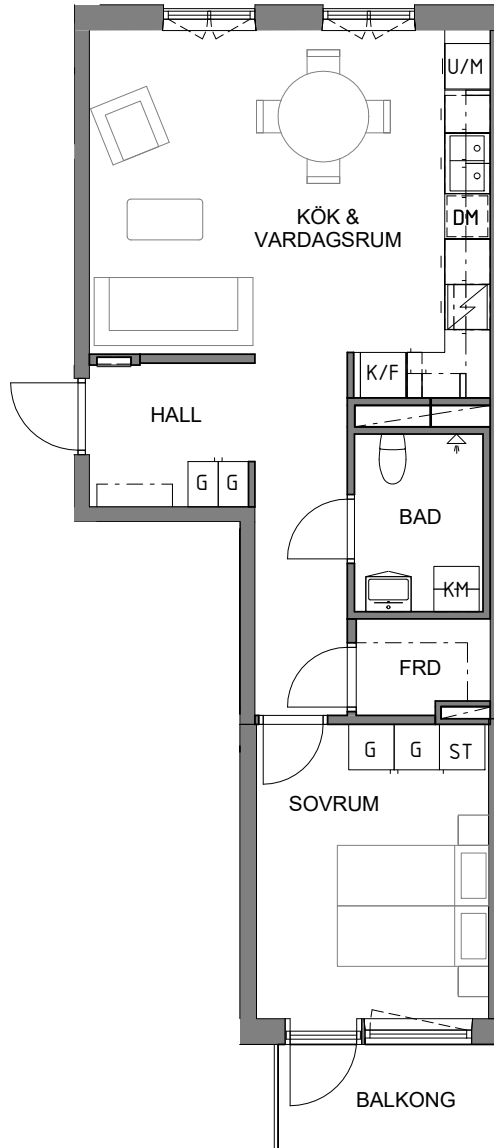

Förvaltaren bibehåller sig rätten till ändringar i utförande. Lägenheterna är uppmätta på ritning och variation kan förekomma vid fysisk uppmätning BOA inkluderar innerväggar, enligt löpande svensk standard.

2018-06-19

Yta 53 kvm

Rum 2 rok

Lägenhet Våning

Lägenhet	Våning
Gamla Uppsalagatan 103-1101	1tr
105-1101	
109-1101	
111-1101	
-	
103-1201	2tr
105-1201	
109-1201	
111-1201	
-	
103-1301	3tr
105-1301	
109-1301	
111-1301	
-	
103-1401	4tr
105-1401	
109-1401