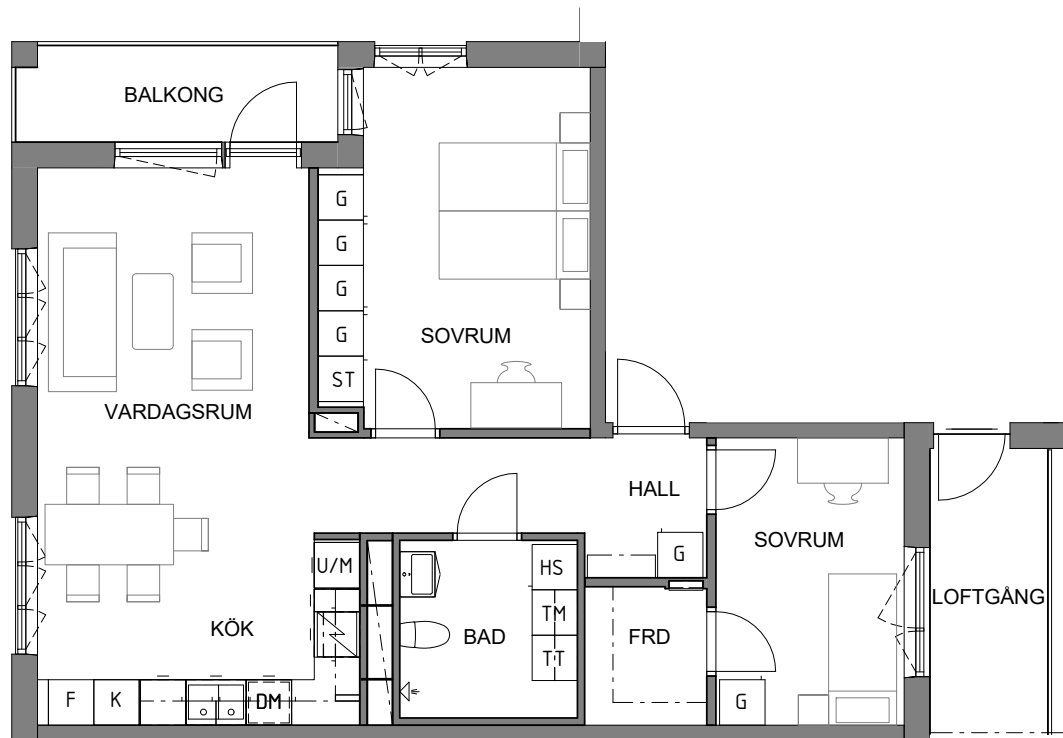

Yta 72 kvm

Rum 3 rok

Lägenhet Våning

Gamla Uppsalagatan 101-1104 1tr
101-1204 2tr
101-1303 3tr

Förvaltaren bibehåller sig rätten till ändringar i utförande. Lägenheterna är uppmätta på ritning och variation kan förekomma vid fysisk uppmätning BOA inkluderar innerväggar, enligt löpande svensk standard.

2018-06-21