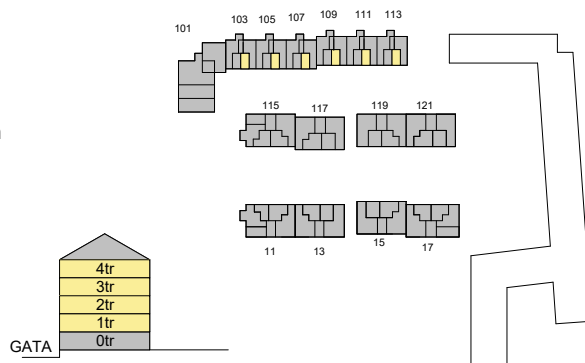

Lägenhetens placering i huset