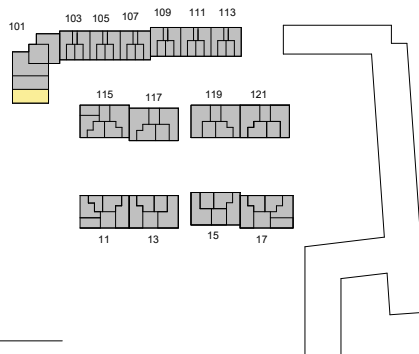

FRD Förråd

Lägenhetens placering i huset

Husens placering i området

Yta 41 kvm

Rum 2 rok

Lägenhet Våning

Gamla Uppsalagatan 101-1002 0tr, Entréplan

Förvaltaren bibehåller sig rätten till ändringar i utförande. Lägenheterna är uppmätta på ritning och variation kan förekomma vid fysisk uppmätning BOA inkluderar innerväggar, enligt löpande svensk standard.

2018-06-19

Förråd på 2 kvm finns i lägenhet

Teckenförklaringar

- G Garderob
- ST Städskåp
- K/F Kyl/Frys
- U/M Ugn med plats för mikro i högskåp
- DM Plats för diskmaskin
- KM Kombimaskin

FRD Förråd

Lägenhetens placering i huset

Husens placering i området

Yta 41 kvm

Rum 2 rok

Lägenhet Våning

Gamla Uppsalagatan 101-1003 0tr, Entréplan

Förvaltaren bibehåller sig rätten till ändringar i utförande. Lägenheterna är uppmätta på ritning och variation kan förekomma vid fysisk uppmätning BOA inkluderar innerväggar, enligt löpande svensk standard.