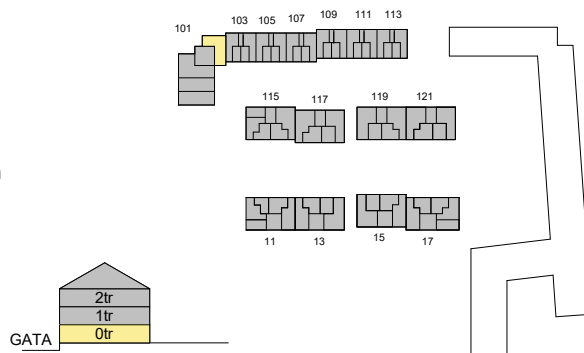

FRD Förråd

Lägenhetens placering i huset

Husens placering i området

Yta 41 kvm

Rum 2 rok

Lägenhet Våning

Gamla Uppsalagatan 101-1002 0tr, Entréplan

Förvaltaren bibehåller sig rätten till ändringar i utförande. Lägenheterna är uppmätta på ritning och variation kan förekomma vid fysisk uppmätning BOA inkluderar innerväggar, enligt löpande svensk standard.