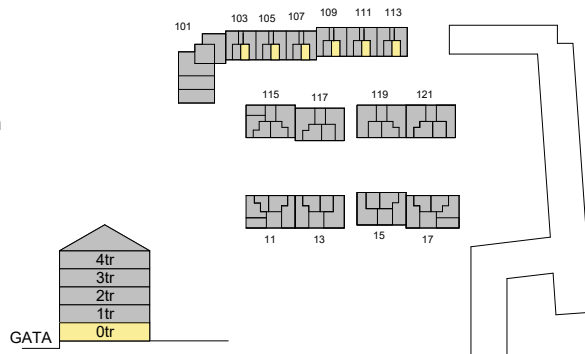

FRD Förråd

Lägenhetens placering i huset

Husens placering i området

Förvaltaren bibehåller sig rätten till ändringar i utförande. Lägenheterna är uppmätta på ritning och variation kan förekomma vid fysisk uppmätning BOA inkluderar innerväggar, enligt löpande svensk standard.

Lägenhetens placering i huset

Husens placering i området

Förvaltaren bibehåller sig rätten till ändringar i utförande. Lägenheterna är uppmätta på ritning och variation kan förekomma vid fysisk uppmätning BOA inkluderar innerväggar, enligt löpande svensk standard.