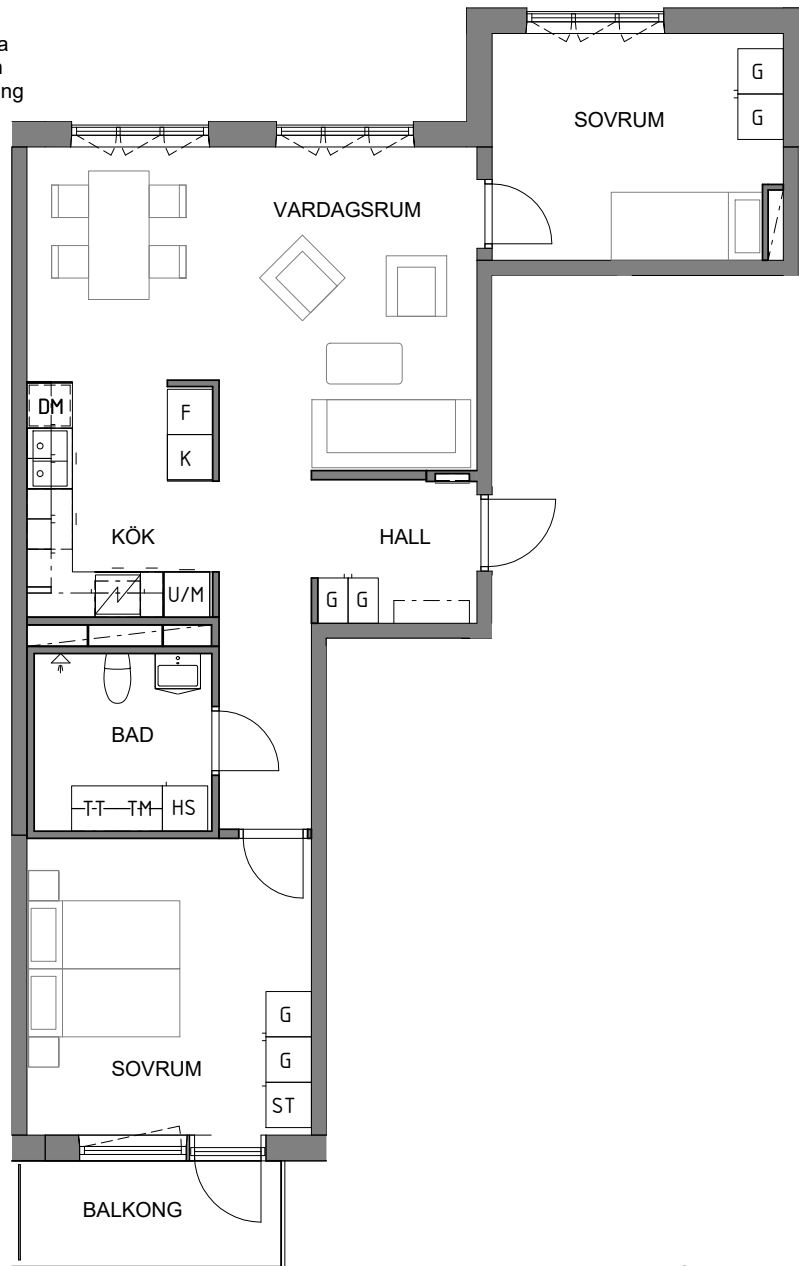

Yta 73 kvm

Rum 3 rok

Lägenhet Våning

Gamla Uppsalagatan 107-1104 1tr
113-1104 -

107-1204 2tr
113-1204 -

107-1304 3tr
113-1304 -

Förvaltaren bibehåller sig rätten till ändringar i utförande. Lägenheterna är uppmätta på ritning och variation kan förekomma vid fysisk uppmätning BOA inkluderar innerväggar, enligt löpande svensk standard.

2018-06-19