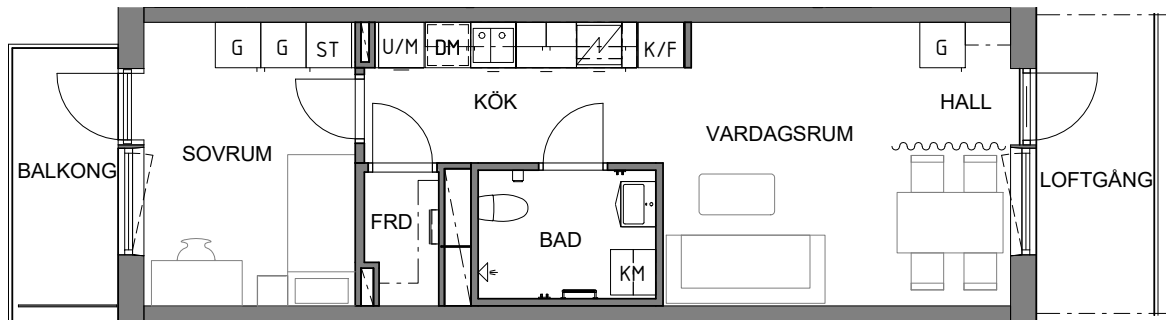

Yta 41 kvm

Rum 2 rok

Lägenhet Våning

Gamla Uppsalagatan 101-1103 1tr
101-1203 2tr
101-1302 3tr

Förvaltaren bibehåller sig rätten till ändringar i utförande. Lägenheterna är uppmätta på ritning och variation kan förekomma vid fysisk uppmätning BOA inkluderar innerväggar, enligt löpande svensk standard.

2018-06-19