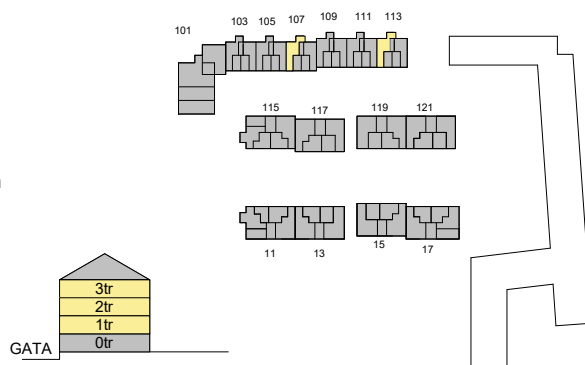

Lägenhetens placering i huset