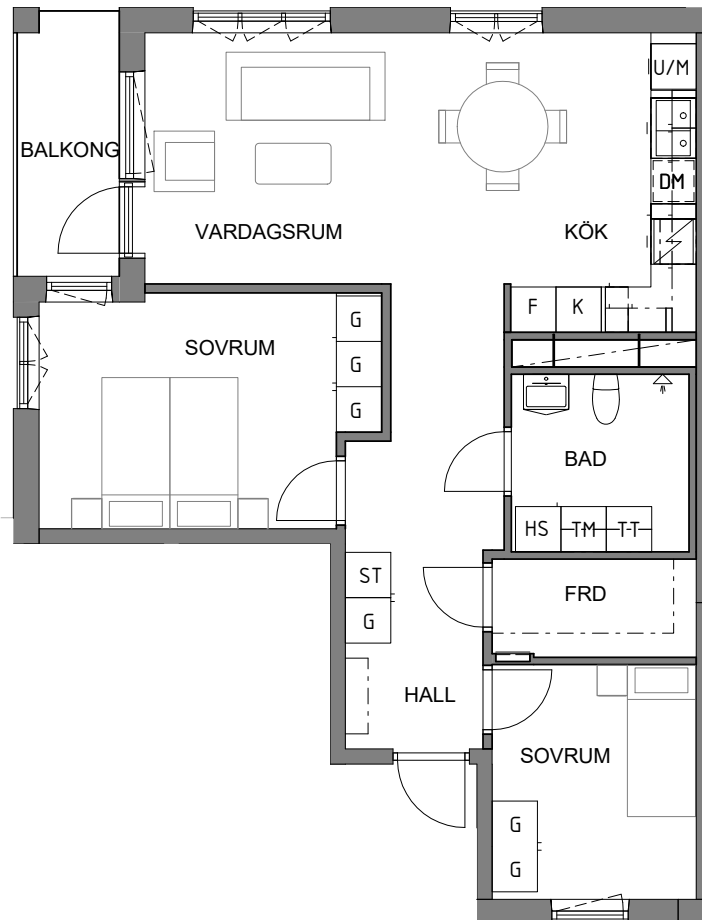

Yta 69 kvm

Rum 3 rok

Lägenhet Våning

Gamla Uppsalagatan 101-1101 1tr
101-1201 2tr

Förvaltaren bibehåller sig rätten till ändringar i utförande. Lägenheterna är uppmätta på ritning och variation kan förekomma vid fysisk uppmätning BOA inkluderar innerväggar, enligt löpande svensk standard.

2018-06-19