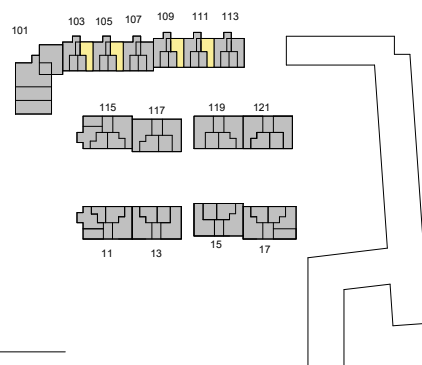

Husens placering i området

Förvaltaren bibehåller sig rätten till ändringar i utförande. Lägenheterna är uppmätta på ritning och variation kan förekomma vid fysisk uppmätning BOA inkluderar innerväggar, enligt löpande svensk standard.