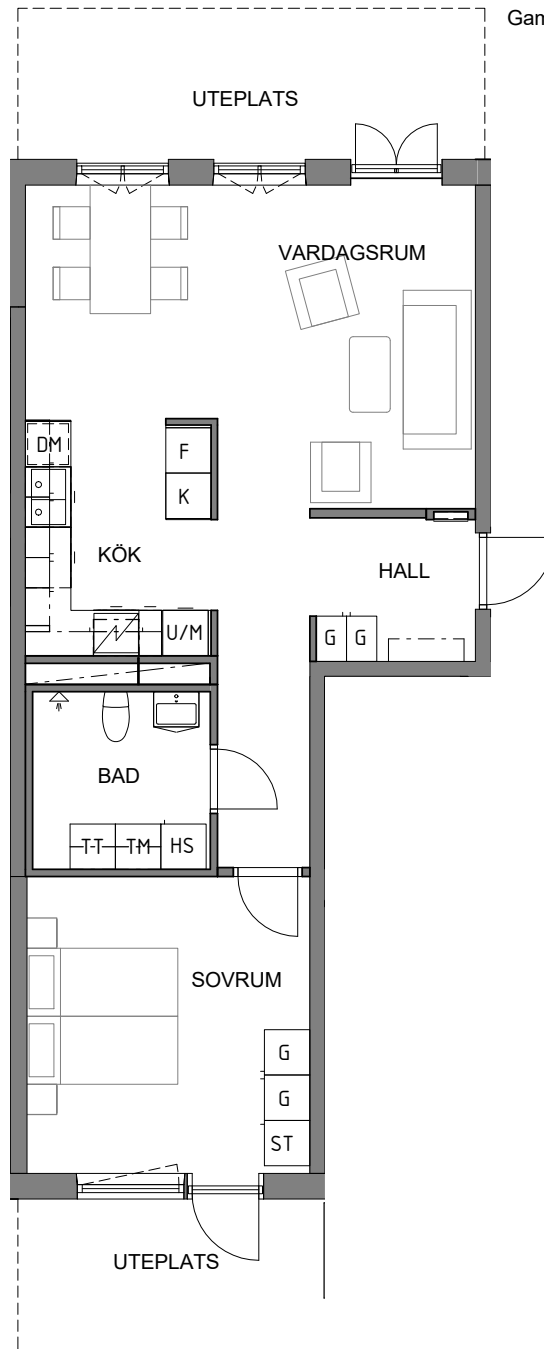

2018-06-19

Yta 25 kvm

Rum 1 rok

Lägenhet Våning

Gamla Uppsalagatan 103-1002 0tr, Entréplan
 105-1002
 107-1002
 109-1002
 111-1002
 113-1002

Förråd på 1 kvm finns på vinden/källaren.

Teckenförklaringar

- G Garderob
- ST Städskåp
- K/F Kyl/Frys
- (m) Plats för mikro i väggskåp
- DM Plats för diskmaskin

Lägenhetens placering i huset

Husens placering i området

Förvaltaren bibehåller sig rätten till ändringar i utförande. Lägenheterna är uppmätta på ritning och variation kan förekomma vid fysisk uppmätning BOA inkluderar innerväggar, enligt löpande svensk standard.

2018-06-21

Yta 62 kvm

Rum 2 rok

Lägenhet Våning

Gamla Uppsalagatan 103-1003 0tr, Entréplan
105-1003
109-1003
111-1003

Förråd på 2 kvm finns på vinden/källaren.

Teckenförklaringar

- G Garderob
- ST Städskep
- HS Högskäp
- K Kyl
- F Frys
- U/M Ugn med plats för mikro i högskäp
- DM Plats för diskmaskin
- TM Tvättmaskin
- TT Torktumlare