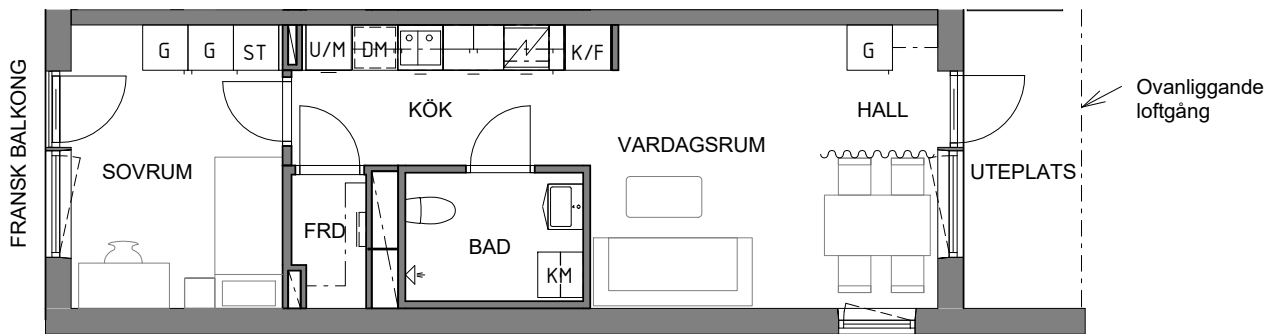

Yta 41 kvm

Rum 2 rok

Lägenhet Våning

Gamla Uppsalagatan 101-1002 0tr, Entréplan

Förvaltaren bibehåller sig rätten till ändringar i utförande. Lägenheterna är uppmätta på ritning och variation kan förekomma vid fysisk uppmätning BOA inkluderar innerväggar, enligt löpande svensk standard.

2018-06-19