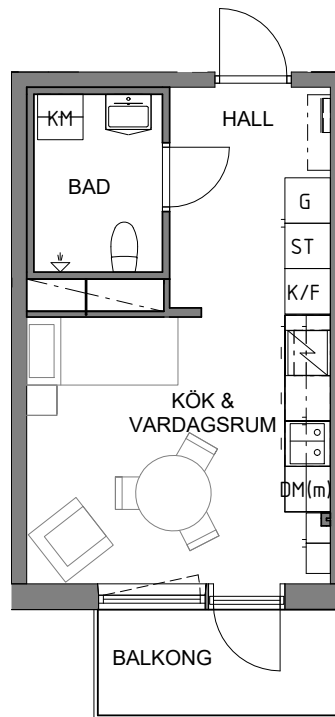

Förvaltaren bibehåller sig rätten till ändringar i utförande. Lägenheterna är uppmätta på ritning och variation kan förekomma vid fysisk uppmätning BOA inkluderar innerväggar, enligt löpande svensk standard.

2018-06-19

Yta 25 kvm

Rum 1 rok

Lägenhet Våning

Gamla Uppsalagatan	103-1103	1tr
	105-1103	
	107-1103	
	109-1103	
	111-1103	
	113-1103	
	-	
	103-1203	2tr
	105-1203	
	107-1203	
	109-1203	
	111-1203	
	113-1203	
-		
103-1303	3tr	
105-1303		
107-1303		
109-1303		
111-1303		
113-1303		
-		
103-1403	4tr	
105-1403		
109-1403		
111-1403