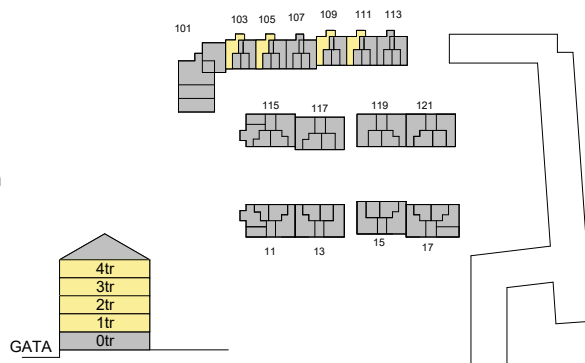

Lägenhetens placering i huset