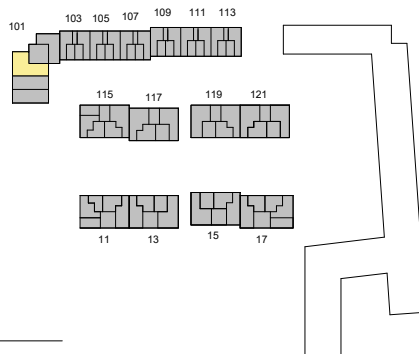

2018-06-19

Förråd på 2 kvm finns i lägenhet

Teckenförklaringar

- G Garderob
- ST Städskåp
- K/F Kyl/Frys
- U/M Ugn med plats för mikro i högskåp
- DM Plats för diskmaskin
- KM Kombimaskin

FRD Förråd

Lägenhetens placering i huset