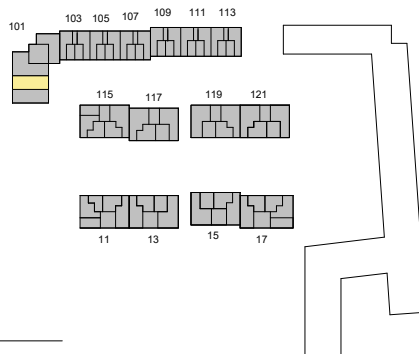

2018-06-19

Förråd på 2 kvm finns i lägenhet

Teckenförklaringar

- G Garderob
- ST Städskåp
- K/F Kyl/Frys
- U/M Ugn med plats för mikro i högskåp
- DM Plats för diskmaskin
- KM Kombimaskin

FRD Förråd

Lägenhetens placering i huset

Husens placering i området

Yta 57 kvm

Rum 2 rok

Lägenhet Våning

Gamla Uppsalagatan 101-1004 0tr, Entréplan

Förvaltaren bibehåller sig rätten till ändringar i utförande. Lägenheterna är uppmätta på ritning och variation kan förekomma vid fysisk uppmätning BOA inkluderar innerväggar, enligt löpande svensk standard.