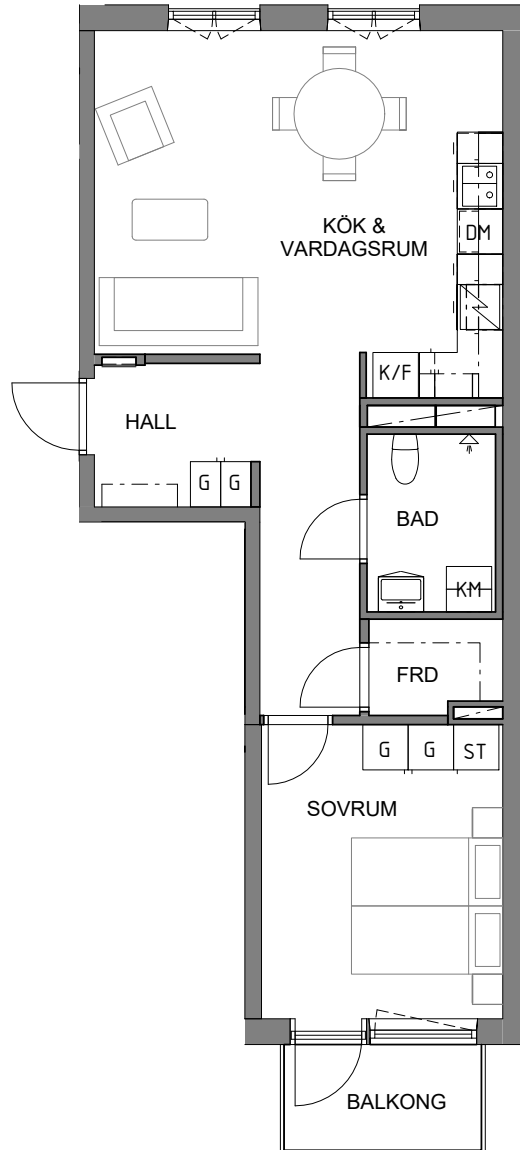

Yta 54 kvm

Rum 2 rok

Lägenhet Våning

Gamla Uppsalagatan 111-1401 4tr

Förvaltaren bibehåller sig rätten till ändringar i utförande. Lägenheterna är uppmätta på ritning och variation kan förekomma vid fysisk uppmätning BOA inkluderar innerväggar, enligt löpande svensk standard.

2018-06-19