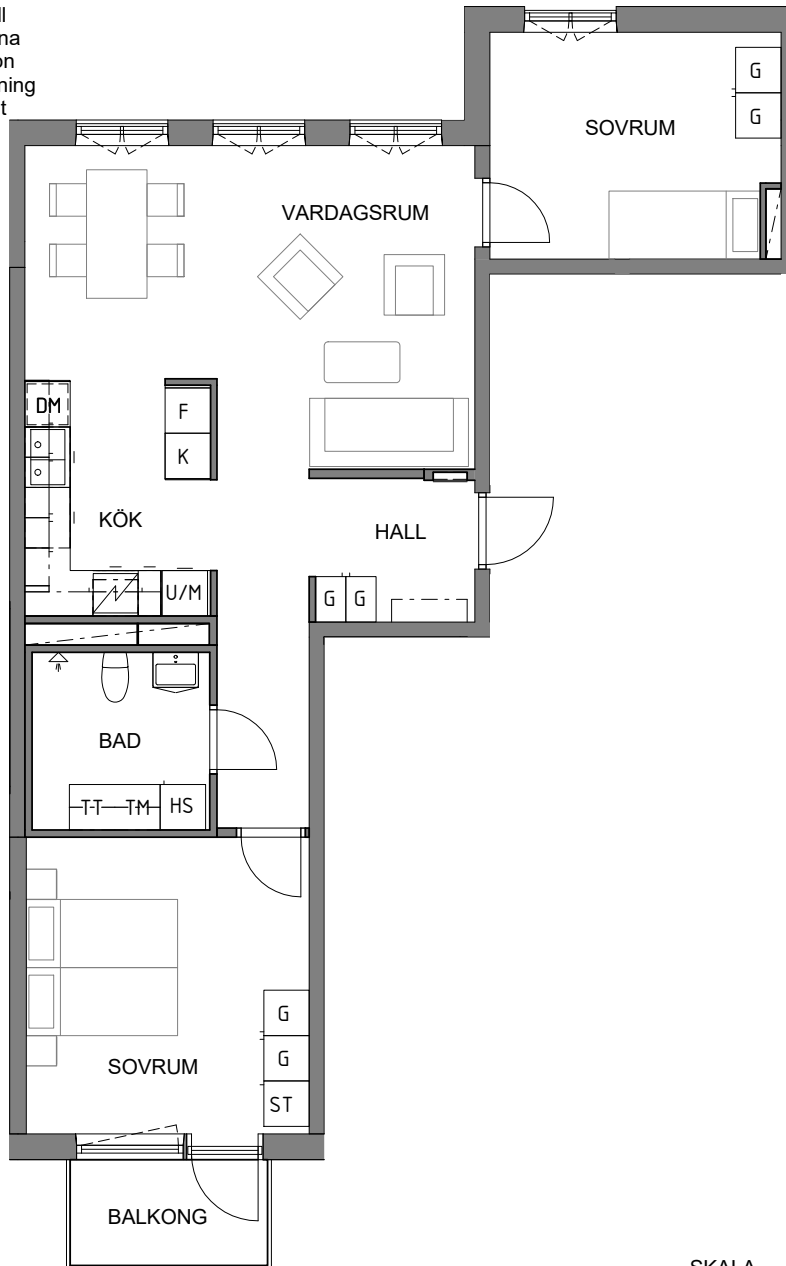

Yta 73 kvm

Rum 3 rok

Lägenhet Våning

Förvaltaren bibehåller sig rätten till ändringar i utförande. Lägenheterna är uppmätta på ritning och variation kan förekomma vid fysisk uppmätning BOA inkluderar innerväggar, enligt löpande svensk standard.

2018-06-19