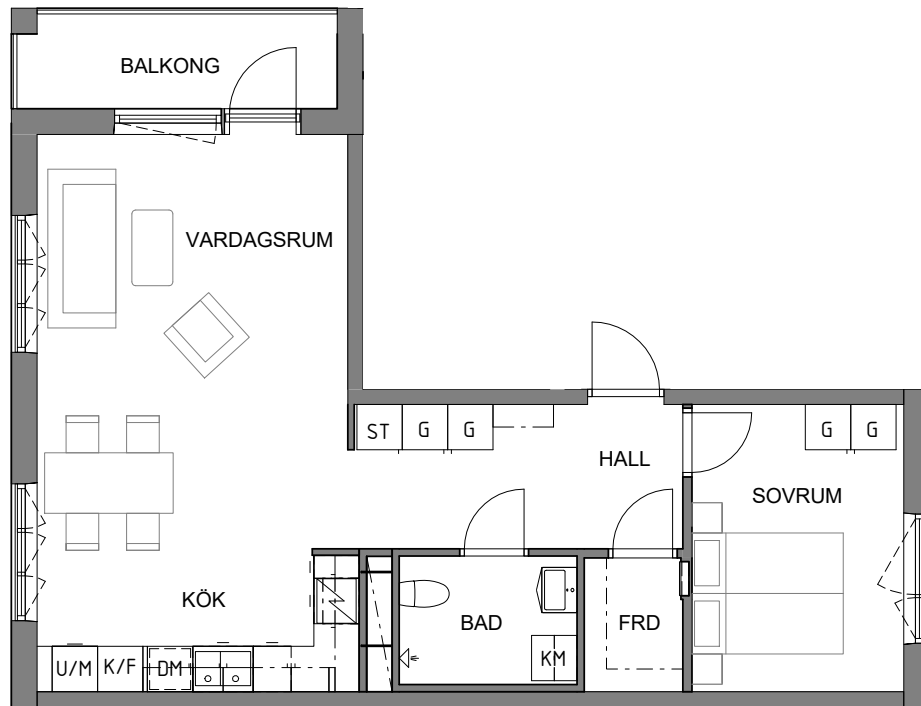

Yta 57 kvm

Rum 2 rok

Lägenhet Våning

Gamla Uppsalagatan 101-1004 0tr, Entréplan

Förvaltaren bibehåller sig rätten till ändringar i utförande. Lägenheterna är uppmätta på ritning och variation kan förekomma vid fysisk uppmätning BOA inkluderar innerväggar, enligt löpande svensk standard.

2018-06-19