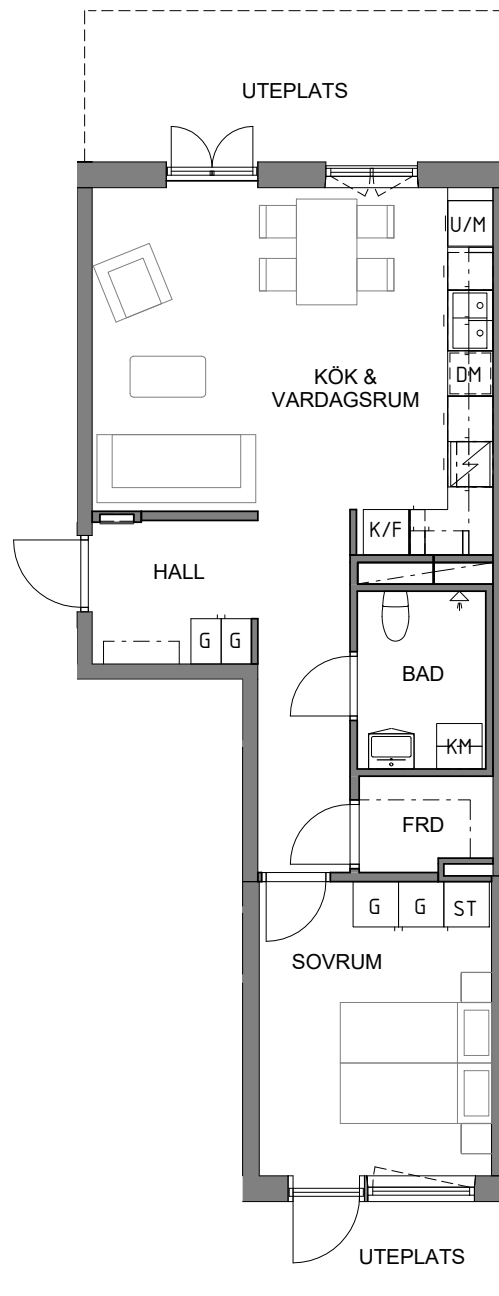

Lägenhetens placering i huset

Husens placering i området

Förvaltaren bibehåller sig rätten till ändringar i utförande. Lägenheterna är uppmätta på ritning och variation kan förekomma vid fysisk uppmätning BOA inkluderar innerväggar, enligt löpande svensk standard.

2018-06-20

Yta 53 kvm

Rum 2 rok

Lägenhet Våning

Gamla Uppsalagatan 103-1001 0tr, Entréplan
 105-1001
 107-1001
 109-1001
 111-1001

Förråd på 2 kvm finns i lägenhet

Teckenförklaringar

- G Garderob
- ST Städskåp
- K/F Kyl/Frys
- U/M Ugn med plats för mikro i högskåp
- DM Plats för diskmaskin
- KM Kombimaskin