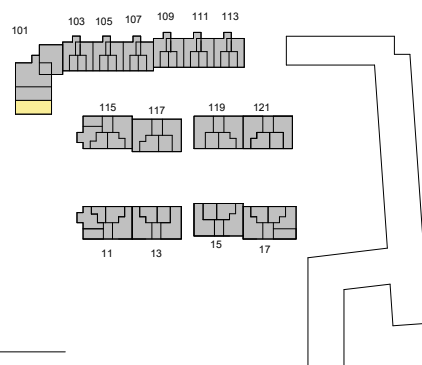

Lägenhetens placering i huset