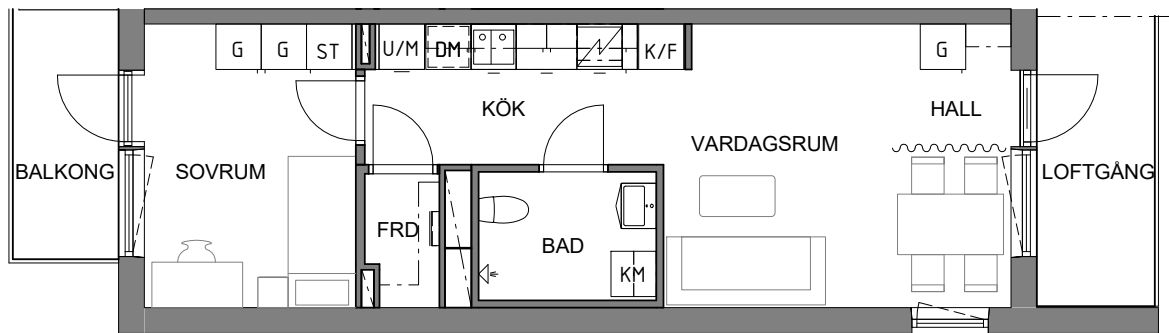

Yta 41 kvm

Rum 2 rok

Lägenhet Våning

Gamla Uppsalagatan 101-1102 1tr
101-1202 2tr
101-1301 3tr

Förvaltaren bibehåller sig rätten till ändringar i utförande. Lägenheterna är uppmätta på ritning och variation kan förekomma vid fysisk uppmätning BOA inkluderar innerväggar, enligt löpande svensk standard.

2018-06-19