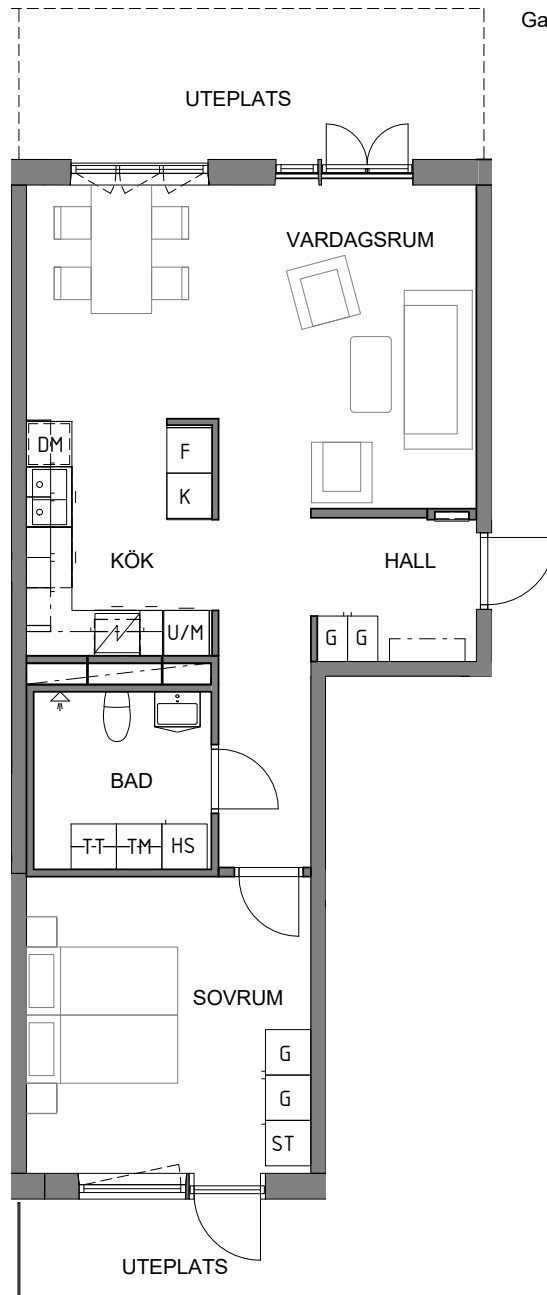

Yta 62 kvm

Rum 2 rok

Lägenhet Våning

Gamla Uppsalagatan 107-1003 0tr, Entréplan
113-1003

Förvaltaren bibehåller sig rätten till ändringar i utförande. Lägenheterna är uppmätta på ritning och variation kan förekomma vid fysisk uppmätning BOA inkluderar innerväggar, enligt löpande svensk standard.

2018-06-19