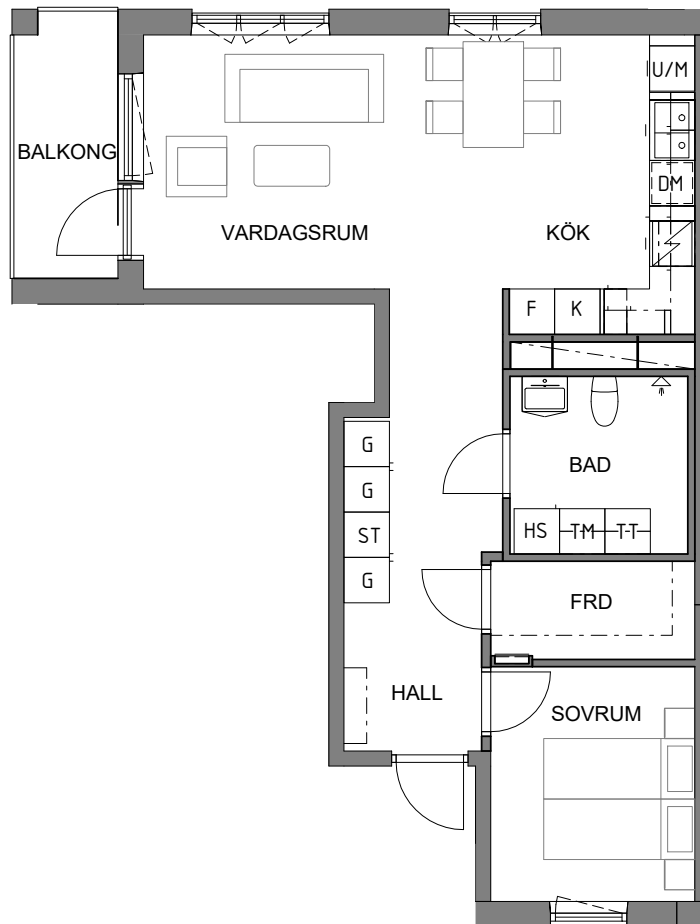

Förvaltaren bibehåller sig rätten till ändringar i utförande. Lägenheterna är uppmätta på ritning och variation kan förekomma vid fysisk uppmätning BOA inkluderar innerväggar, enligt löpande svensk standard.

2018-06-19