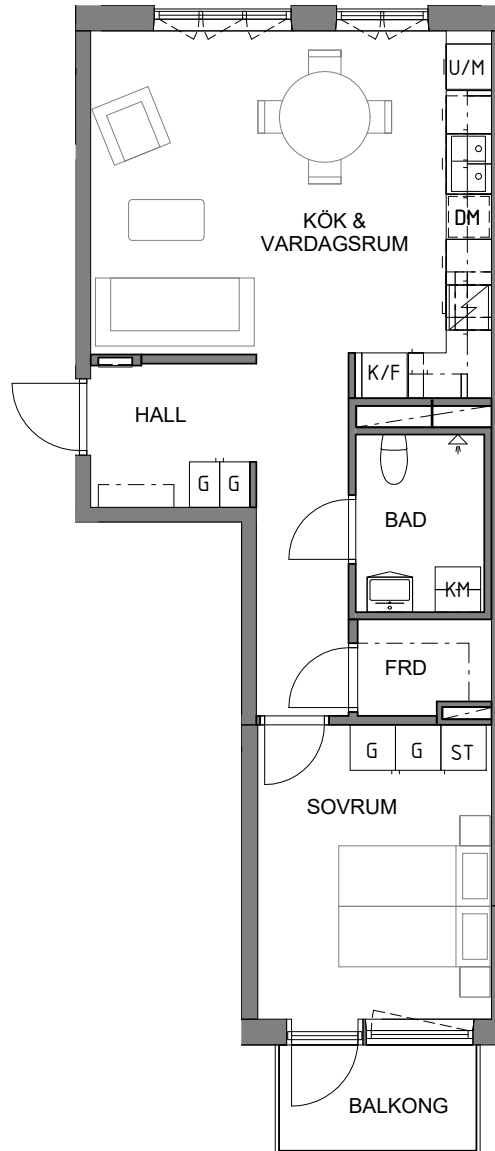

2018-06-19

Yta 53 kvm

Rum 2 rok

Lägenhet Våning

Gamla Uppsalagatan 107-1101 1tr
 107-1201 2tr
 107-1301 3tr

Förråd på 2 kvm finns i lägenhet

Teckenförklaringar

- G Garderob
- ST Städskåp
- K/F Kyl/Frys
- U/M Ugn med plats för mikro i högskåp
- DM Plats för diskmaskin
- KM Kombimaskin