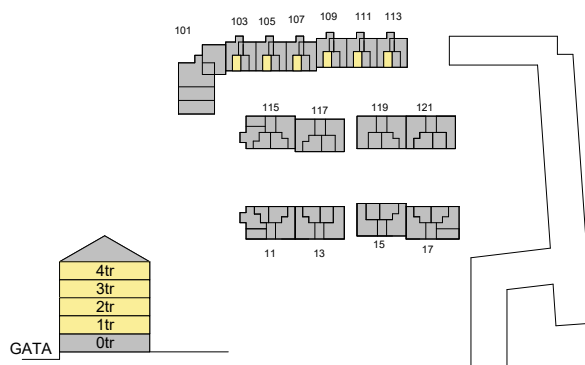

Lägenhetens placering i huset

Husens placering i området

Yta 73 kvm

Rum 3 rok

Lägenhet Våning

Förvaltaren bibehåller sig rätten till ändringar i utförande. Lägenheterna är uppmätta på ritning och variation kan förekomma vid fysisk uppmätning BOA inkluderar innerväggar, enligt löpande svensk standard.