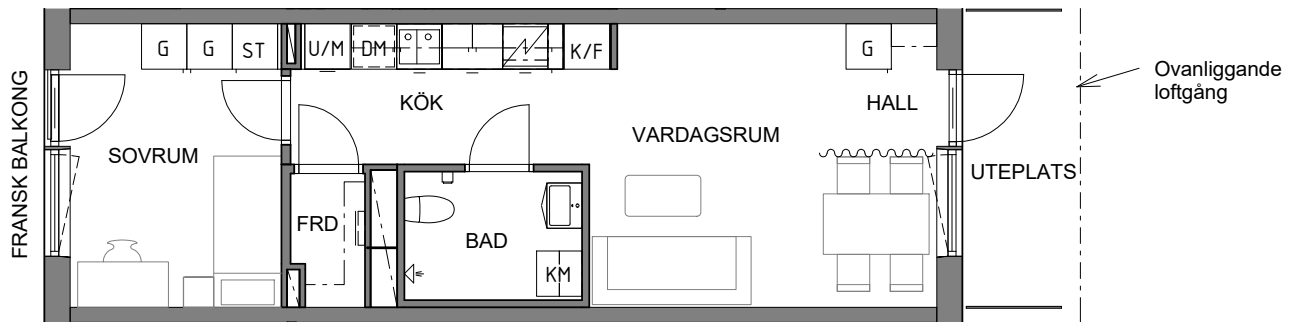

Yta 41 kvm

Rum 2 rok

Lägenhet Våning

Gamla Uppsalagatan 101-1003 0tr, Entréplan

Förvaltaren bibehåller sig rätten till ändringar i utförande. Lägenheterna är uppmätta på ritning och variation kan förekomma vid fysisk uppmätning BOA inkluderar innerväggar, enligt löpande svensk standard.

2018-06-19