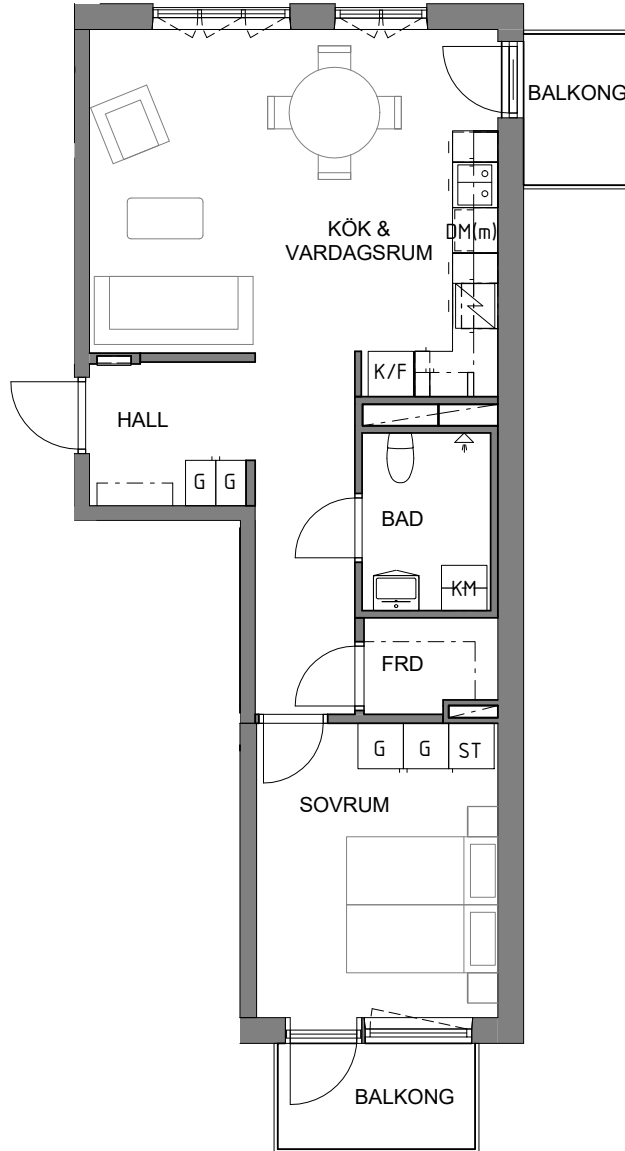

Yta 54 kvm

Rum 2 rok

Lägenhet Våning

Gamla Uppsalagatan 113-1101 1tr
113-1201 2tr
113-1301 3tr

Förvaltaren bibehåller sig rätten till ändringar i utförande. Lägenheterna är uppmätta på ritning och variation kan förekomma vid fysisk uppmätning BOA inkluderar innerväggar, enligt löpande svensk standard.

2018-06-19