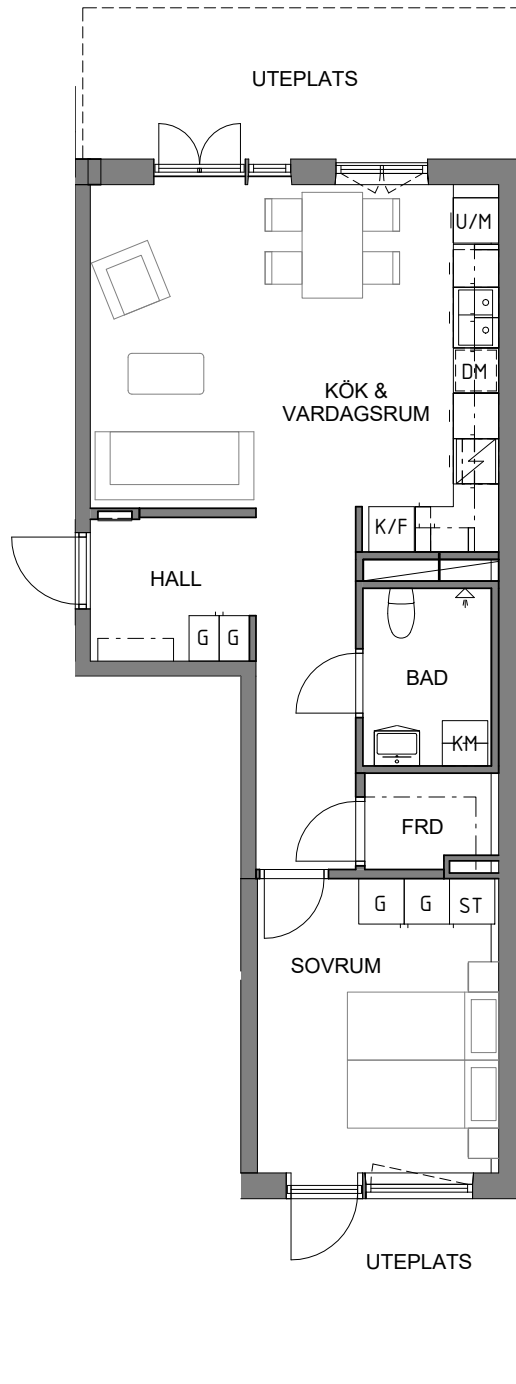

Yta 54 kvm

Rum 2 rok

Lägenhet Våning

Gamla Uppsalagatan 113-1001 0tr, Entréplan

Förvaltaren bibehåller sig rätten till ändringar i utförande. Lägenheterna är uppmätta på ritning och variation kan förekomma vid fysisk uppmätning BOA inkluderar innerväggar, enligt löpande svensk standard.

2018-06-20